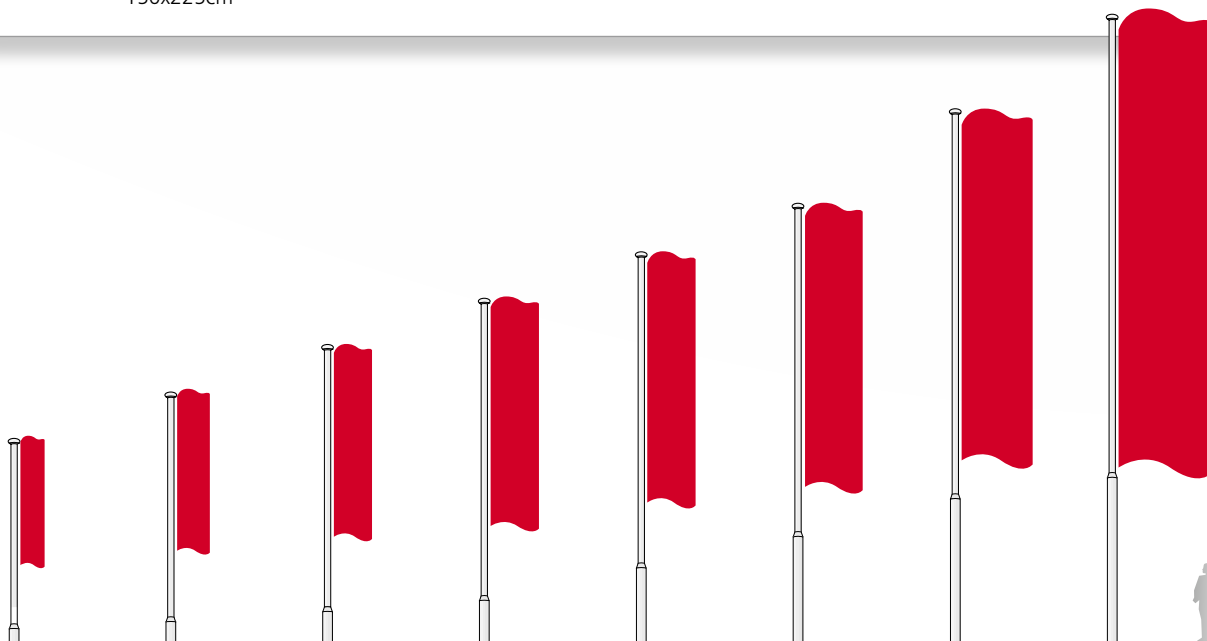

Bestimmen Sie die richtigen
Fahnegrößen

Grössenverhältnis

Die folgenden Angaben gelten als ungefähre Richtlinien.

| 5 m Mast | 6 m Mast | 7 m Mast | 8 m Mast | 9 m Mast | 10 m Mast | 12 m Mast | 14 m Mast |
|--------------------------------|-----------|-----------|-----------|-----------|-----------|-----------|-----------|
| Quadratische Hissfahnen | | | | | | | |
| 100x100cm | 120x120cm | 150x150cm | 150x150cm | 200x200cm | 200x200cm | 250x250cm | 300x300cm |
| 120x120cm | 150x150cm | | 200x200cm | | 250x250cm | 300x300cm | 350x350cm |
| Rechteckige Hissfahnen | | | | | | | |
| 100x150cm | 100x150cm | 150x225cm | 150x225cm | 200x300cm | 200x300cm | 300x450cm | 300x450cm |
| | 150x225cm | | | | | | |

| 5 m Mast | 6 m Mast | 7 m Mast | 8 m Mast | 9 m Mast | 10 m Mast | 12 m Mast | 12 m Mast |
|--|-----------|-----------|-----------|-----------|-----------|-----------|-----------|
| Hochformatige Hiss- und Auslegerfahnen* | | | | | | | |
| 80x300cm | 80x300cm | 100x300cm | 120x400cm | 100x500cm | 100x700cm | 100x600cm | 100x800cm |
| 100x300cm | 100x300cm | 120x400cm | 100x500cm | 120x500cm | 120x700cm | 120x600cm | 120x800cm |
| | | | 120x500cm | 150x500cm | 150x700cm | 150x600cm | 150x800cm |
| | | | | 100x600cm | | 100x700cm | 100x900cm |
| | | | | 120x600cm | | 120x700cm | 120x900cm |
| | | | | 150x600cm | | 150x700cm | 150x900cm |