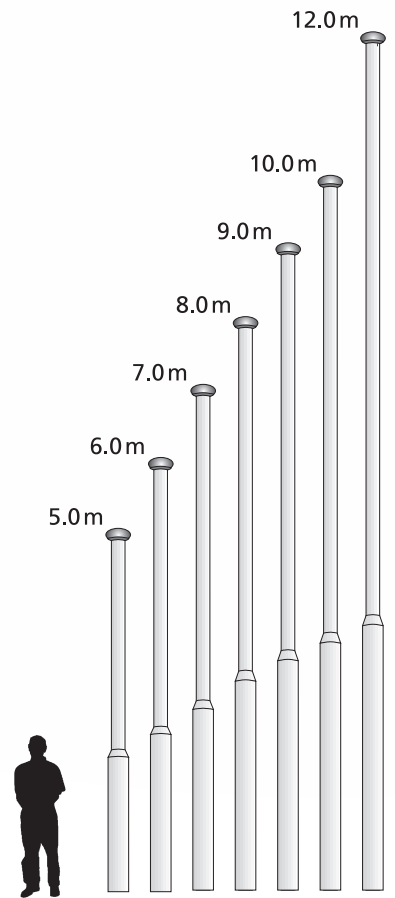

Für wehende Akzente.
TYP H Fahnenmast

TYP H

Hissmast

- Mast mit aussen- oder innenliegender Hissvorrichtung

Konfektionsbeschreibung:

Hissfahne im Hoch- oder Querformat. Rundum doppelt gesäumt, mastseitig mit Gurtband und ca. alle 60 cm mit Gurtbandschlaufen und Kunststoff-Karabinerhaken.

Fixe Mastensysteme

Für ein erfolgreiches und langliebiges Fahnenleben sind passende Verankerungen und Masten von grösster Bedeutung. Unsere Mastensysteme werden komplett vormontiert angeliefert, so dass die einzelnen Elemente nur noch zusammengesteckt werden müssen. Wir bieten Ihnen qualitativ hochstehende, fix montierte Mastensysteme in diversen Höhen, Grössen und Modellen. Je nach Typ sind unsere Mastensysteme abschliessbar und mit Auslegern, Türchen etc. ausgestattet – beste Bedienerfreundlichkeit ist somit garantiert.

Ø = 80/60mm (5 bis 8 Meter)
Ø = 100/80mm (9 bis 12 Meter)

Wandhalterungen
Verschiedene Varianten

Masten mit Türchen
Abschliessbar über Zylinderschloss

Bodenhalterungen
Stahlkippgelenk oder Bodenhülse