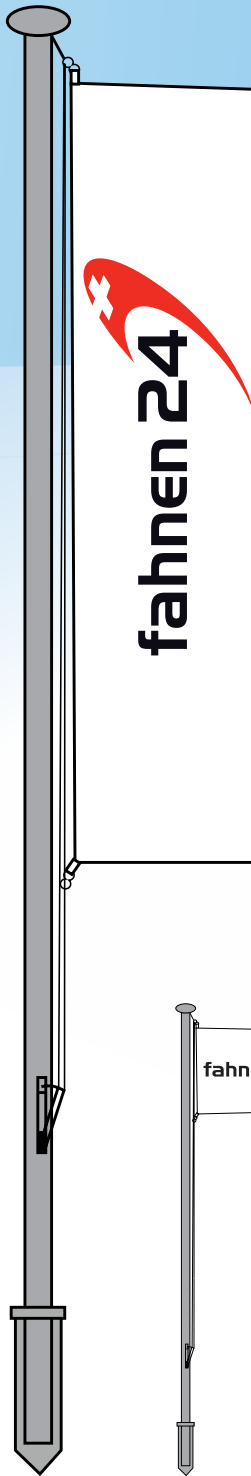

Für wehende Akzente.
TYP H Fahnenmast

TYP H

Hissmast

- Mast mit aussen- oder innenliegender Hissvorrichtung

Konfektionsbeschreibung:

Hissfahne im Hoch- oder Querformat. Rundum doppelt gesäumt, mastseitig mit Gurtband und ca. alle 60 cm mit Gurtbandschlaufen und Kunststoff-Karabinerhaken.

Fixe Mastensysteme

Für ein erfolgreiches und langliebiges Fahnenleben sind passende Verankerungen und Masten von grösster Bedeutung. Unsere Mastensysteme werden komplett vormontiert angeliefert, so dass die einzelnen Elemente nur noch zusammengesteckt werden müssen. Wir bieten Ihnen qualitativ hochstehende, fix montierte Mastensysteme in diversen Höhen, Grössen und Modellen. Je nach Typ sind unsere Mastensysteme abschliessbar und mit Auslegern, Türchen etc. ausgestattet – beste Bedienerfreundlichkeit ist somit garantiert.

Ø = 80/60mm (5 bis 8 Meter)
Ø = 100/80mm (9 bis 12 Meter)

Wandhalterungen
Verschiedene Varianten

Masten mit Türchen
Abschliessbar über Zylinderschloss

Bodenhalterungen
Stahlkippgelenk oder Bodenhülse